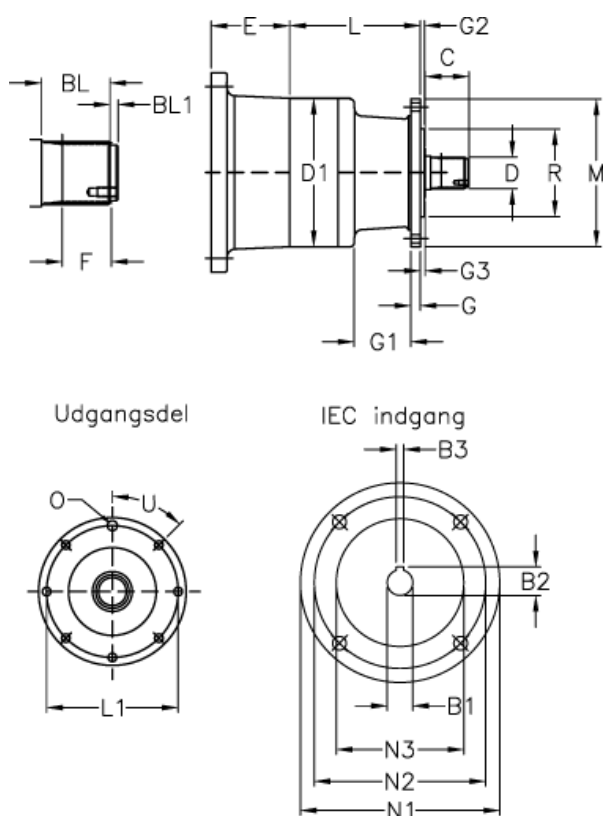

Varenummer: 473000104261047
 Beskrivelse: Trasmital 300 L1-4,26 MZ-P 90
 spline akse

Mål

B1 = 24	E = 94	M = 185
B2 = 27	F = 30	N1 = 200
B3 = 8	G = 12	N2 = 165
BL = 43	G1 = 36	N3 = 130
BL1 = 5	G2 = 5	O = 8x10,5
C = 55	G3 = 6	R = 110
D = B40x36	L = 80	U Grader = 45
D1 = 185	L1 = 165	